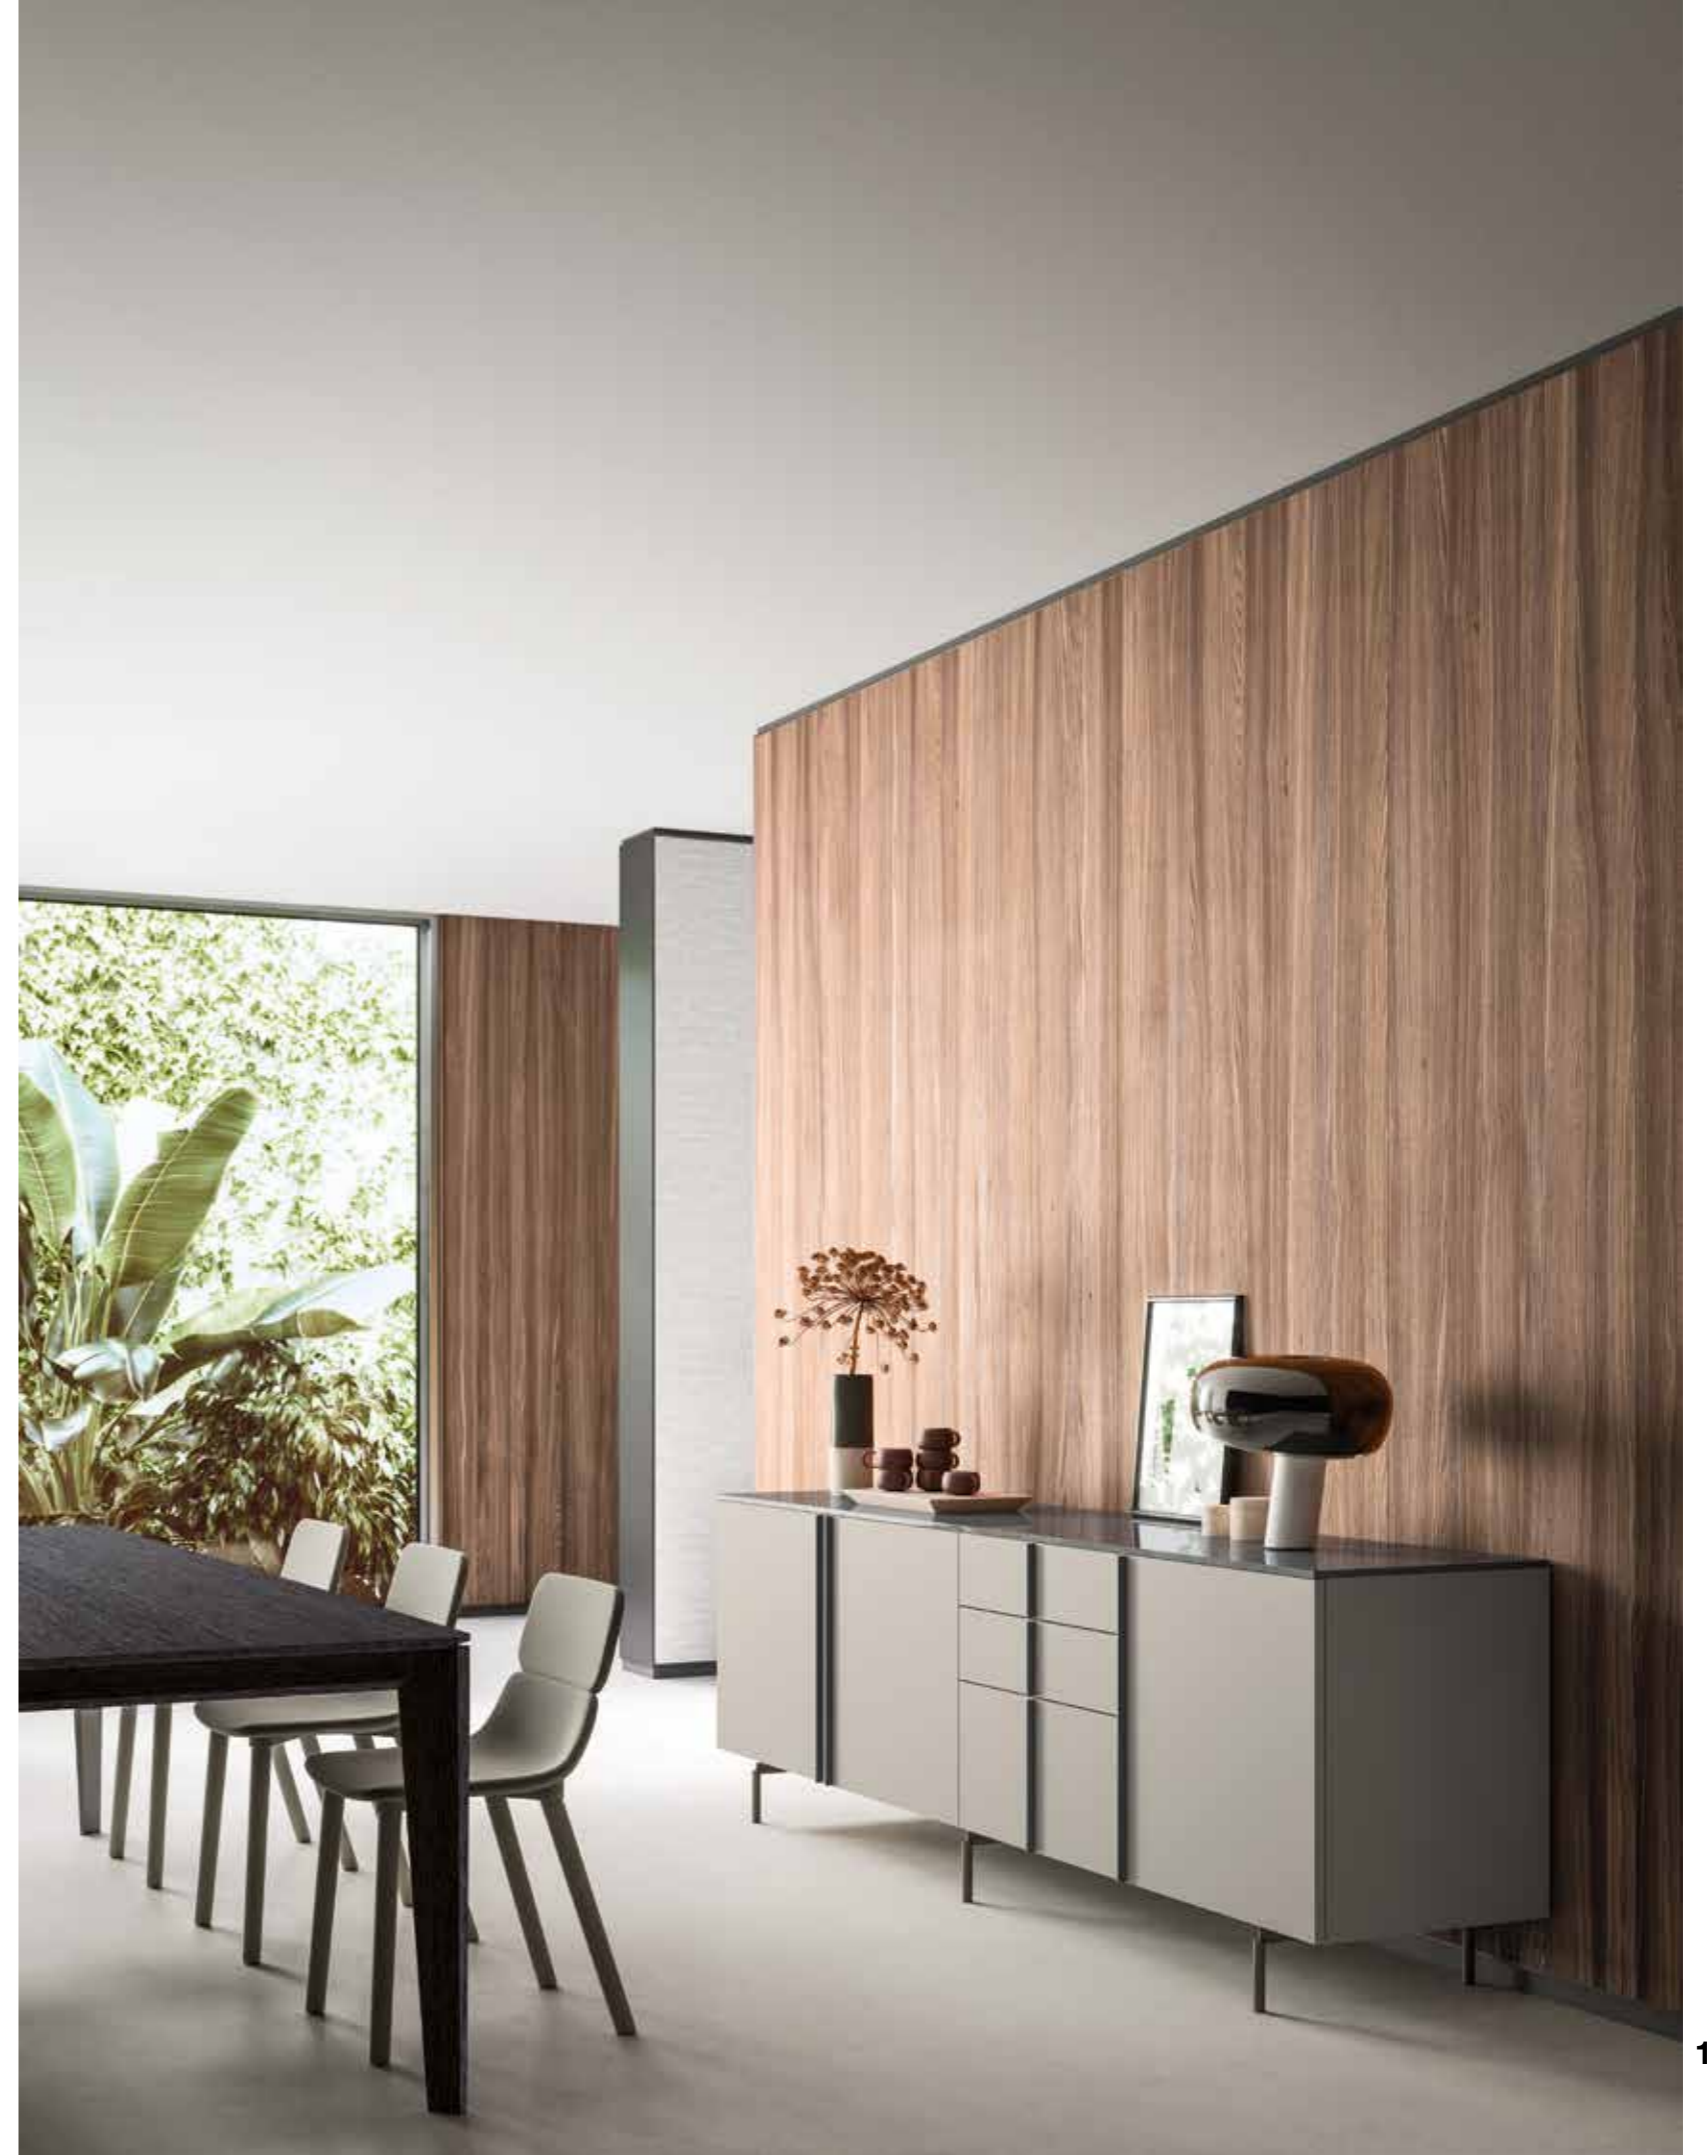

L256 P52,7 H81,4

→ IT

Credenza laccato opaco Platino con top laccato lucido Piombo, **maniglia Z** e basamento verniciato Moka Shine
AILERON sedie
CLIFF tavolo
(Per questi articoli vedi COMPLEMENTI)

→ EN

Sideboard lacquered in matt Platino with top lacquered in high gloss Piombo, **Z handle** and basement in Moka Shine painted
AILERON chairs
CLIFF table
(Please see COMPLEMENTS for these items)