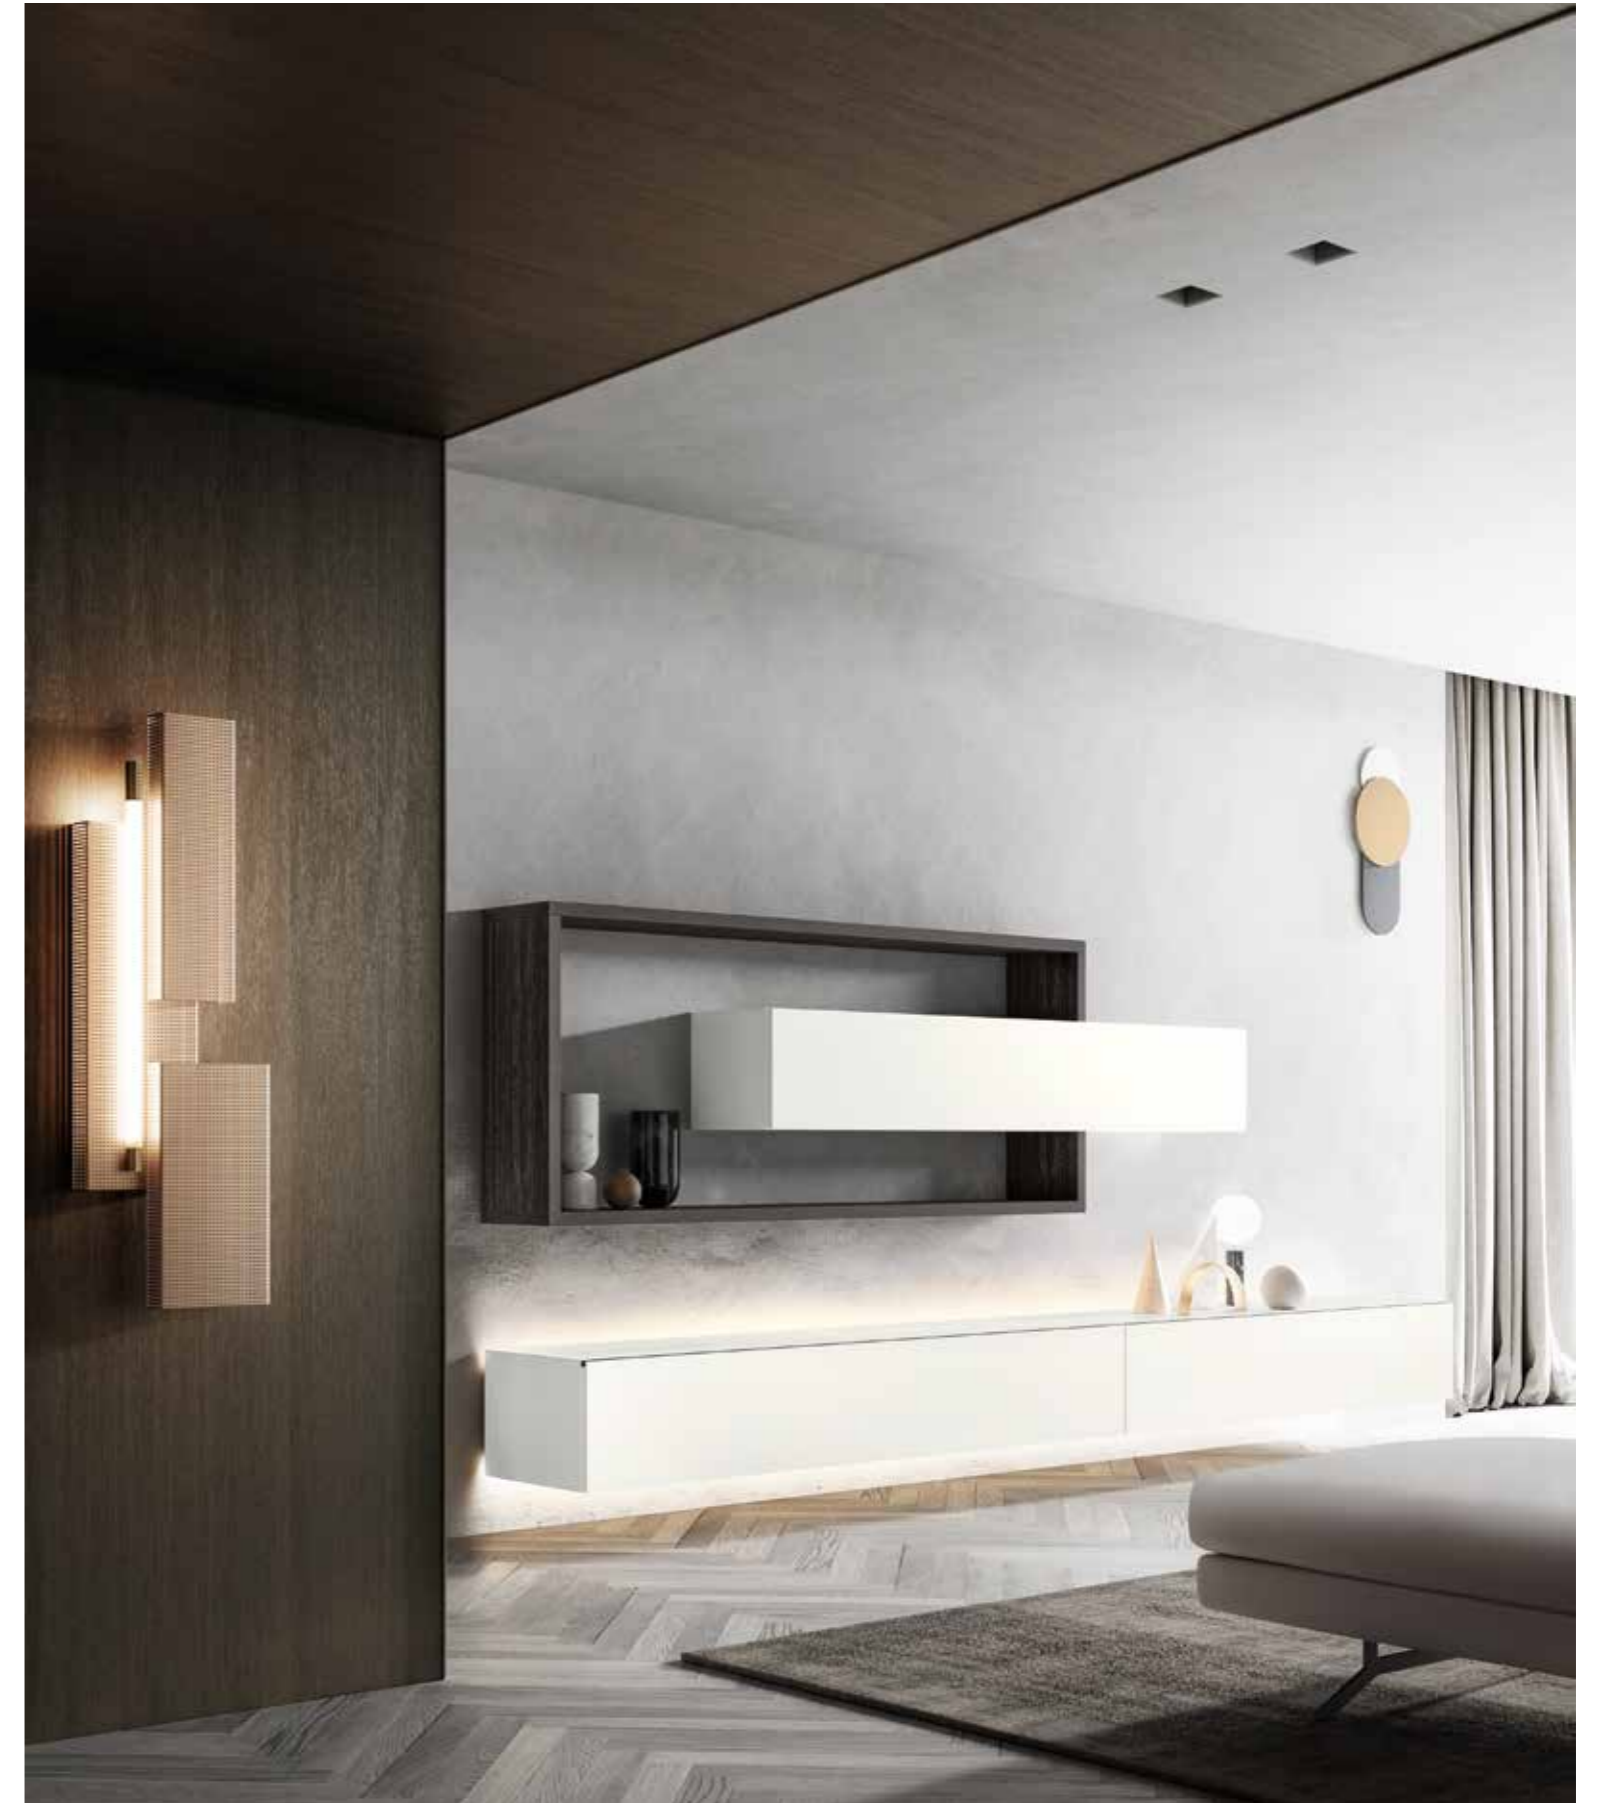

## DAY Collection

Bianco, nero e...  
White, black and ...

L419,5 P53,8 H162

→ IT

**Basi** sospese Nobilitato Neve con **strip led PREMIUM**  
**Pensili** Nobilitato Neve  
**Mensole e Divisori** Nobilitato Eukalipto Fossile  
**Maniglia C15** verniciato Moka Shine  
Tavolini **KOBE**  
Divani **COPENAGHEN**  
(Per questi articoli vedi COMPLEMENTI)  
Tappeto **RELIEF**  
(Per questo articolo vedi NEWS 2019)

→ EN

**Wall-mounted base units** Neve surfaced with **PREMIUM led strip** light  
**Wall units** Neve surfaced  
**Shelves and dividers** Eukalipto Fossile surfaced  
**C15 handle** Moka Shine painted  
**KOBE** occasional tables  
**COPENAGHEN** sofas  
(Please see COMPLEMENTS for these items)  
**RELIEF** rug  
(Please see NEWS 2019 for this item)