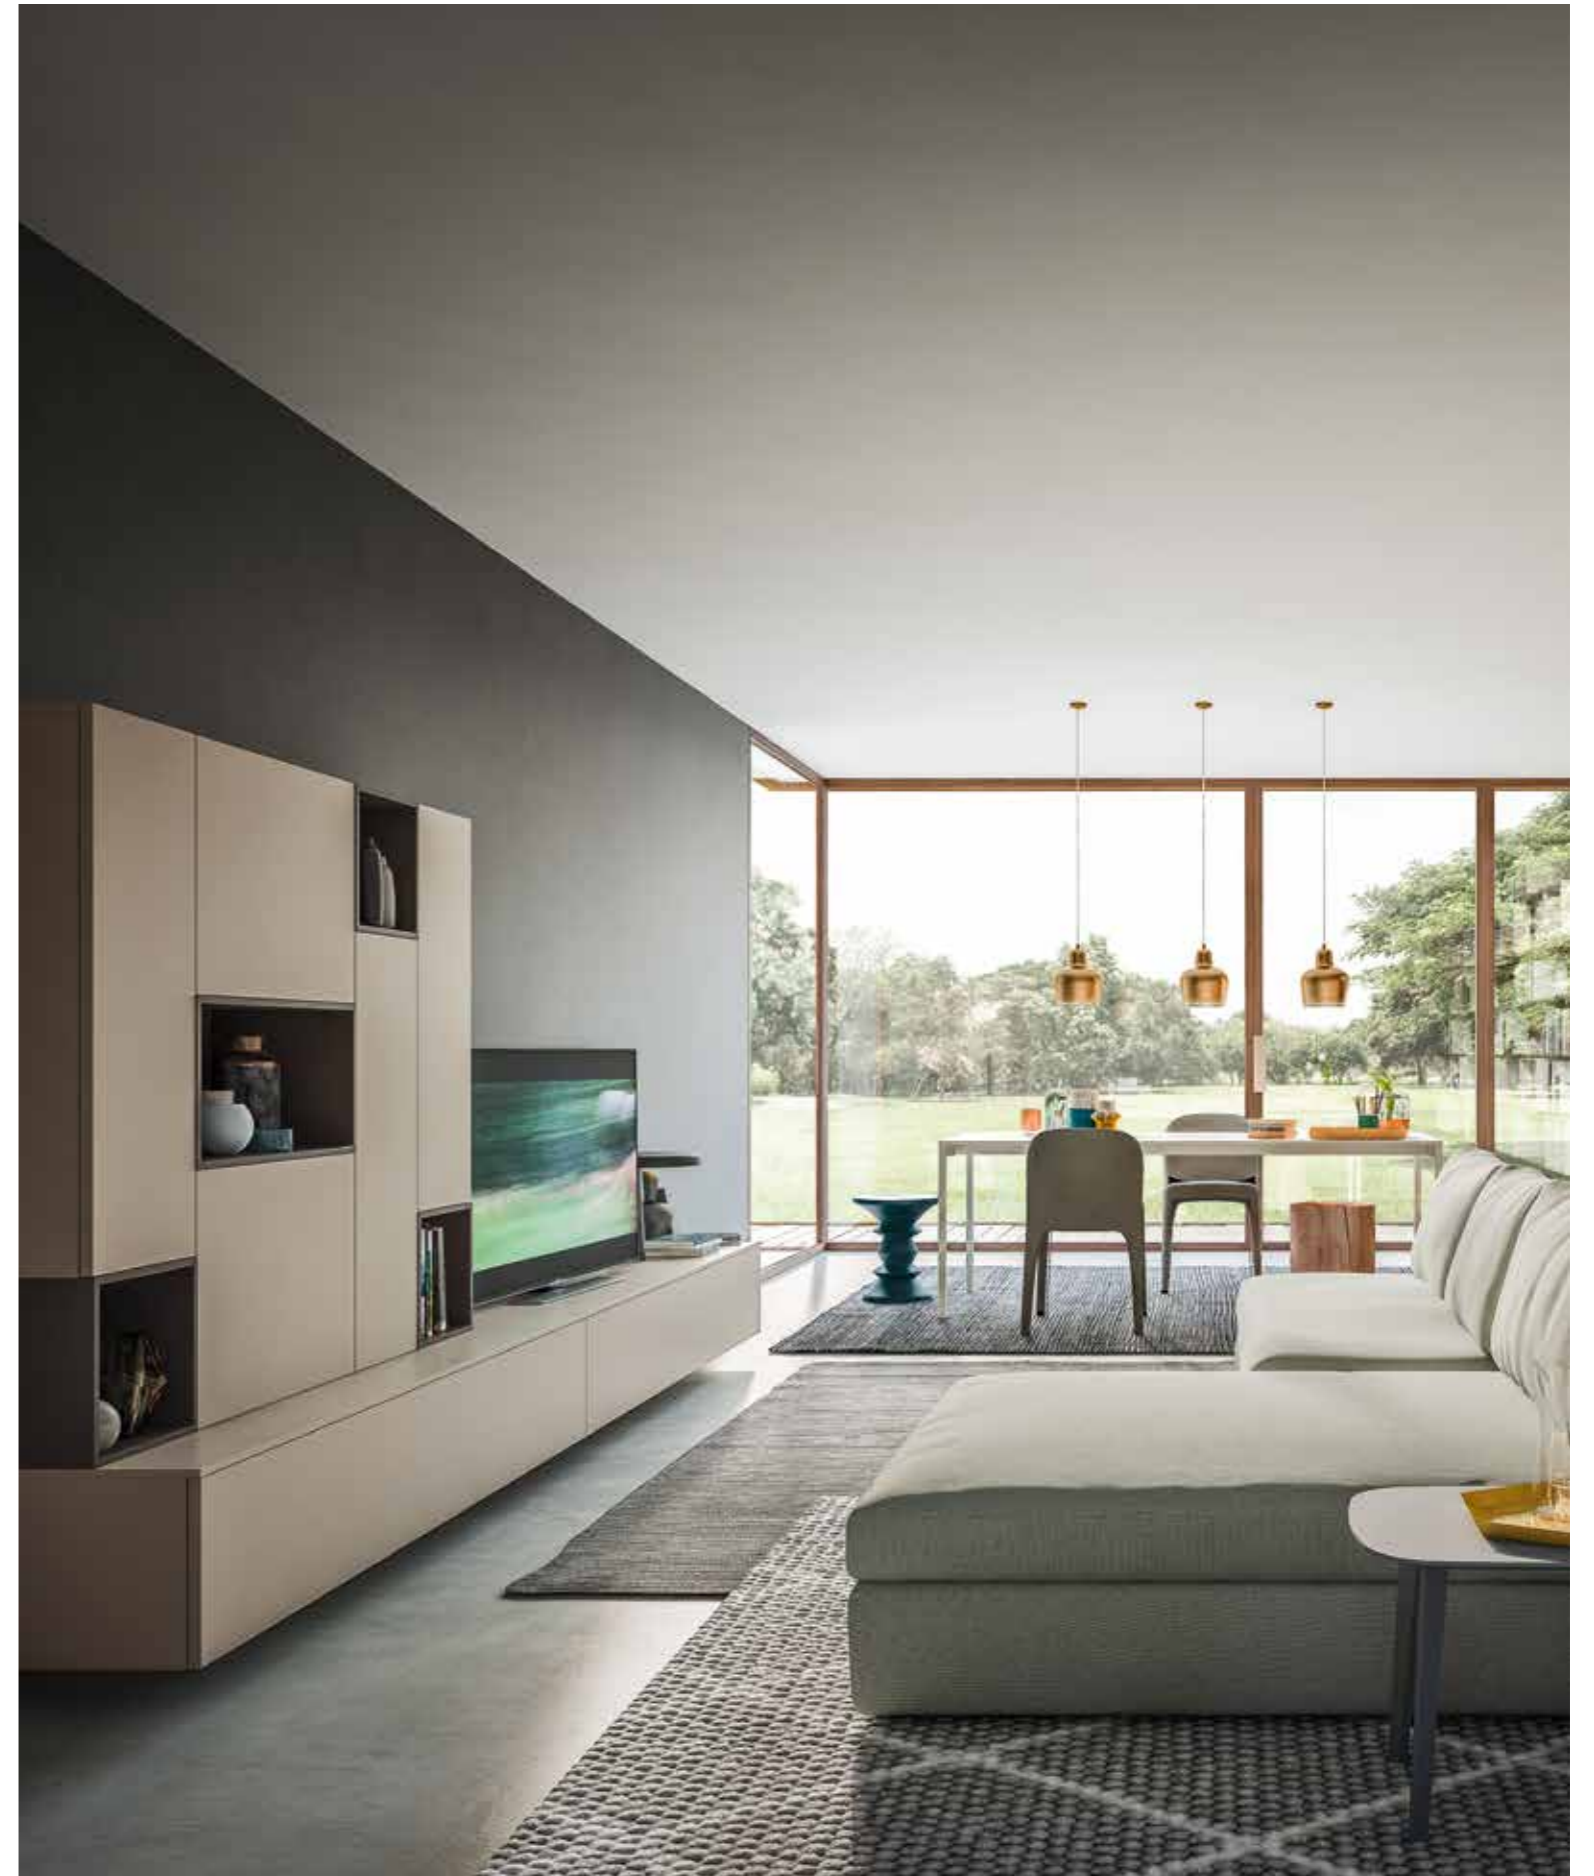

**DAY Collection**

Visioni inedite  
**Original vision**

finiture / finishes  
Laccato opaco Juta / Lacquered in matt Juta  
Laccato opaco Fango / Lacquered in matt Fango

L384 P52,7 H169,8

→ IT

**Basi sospese e pensili**  
 laccato opaco Juta  
**Pensili DOMINO** laccato  
 opaco Fango  
**KAROL** sedie  
**ALIANTE** tavolo  
**LIFE** tavolino  
**CEPPO** tavolino  
**CALIFORNIA** divano  
 (Per questi articoli vedi  
 COMPLEMENTI)