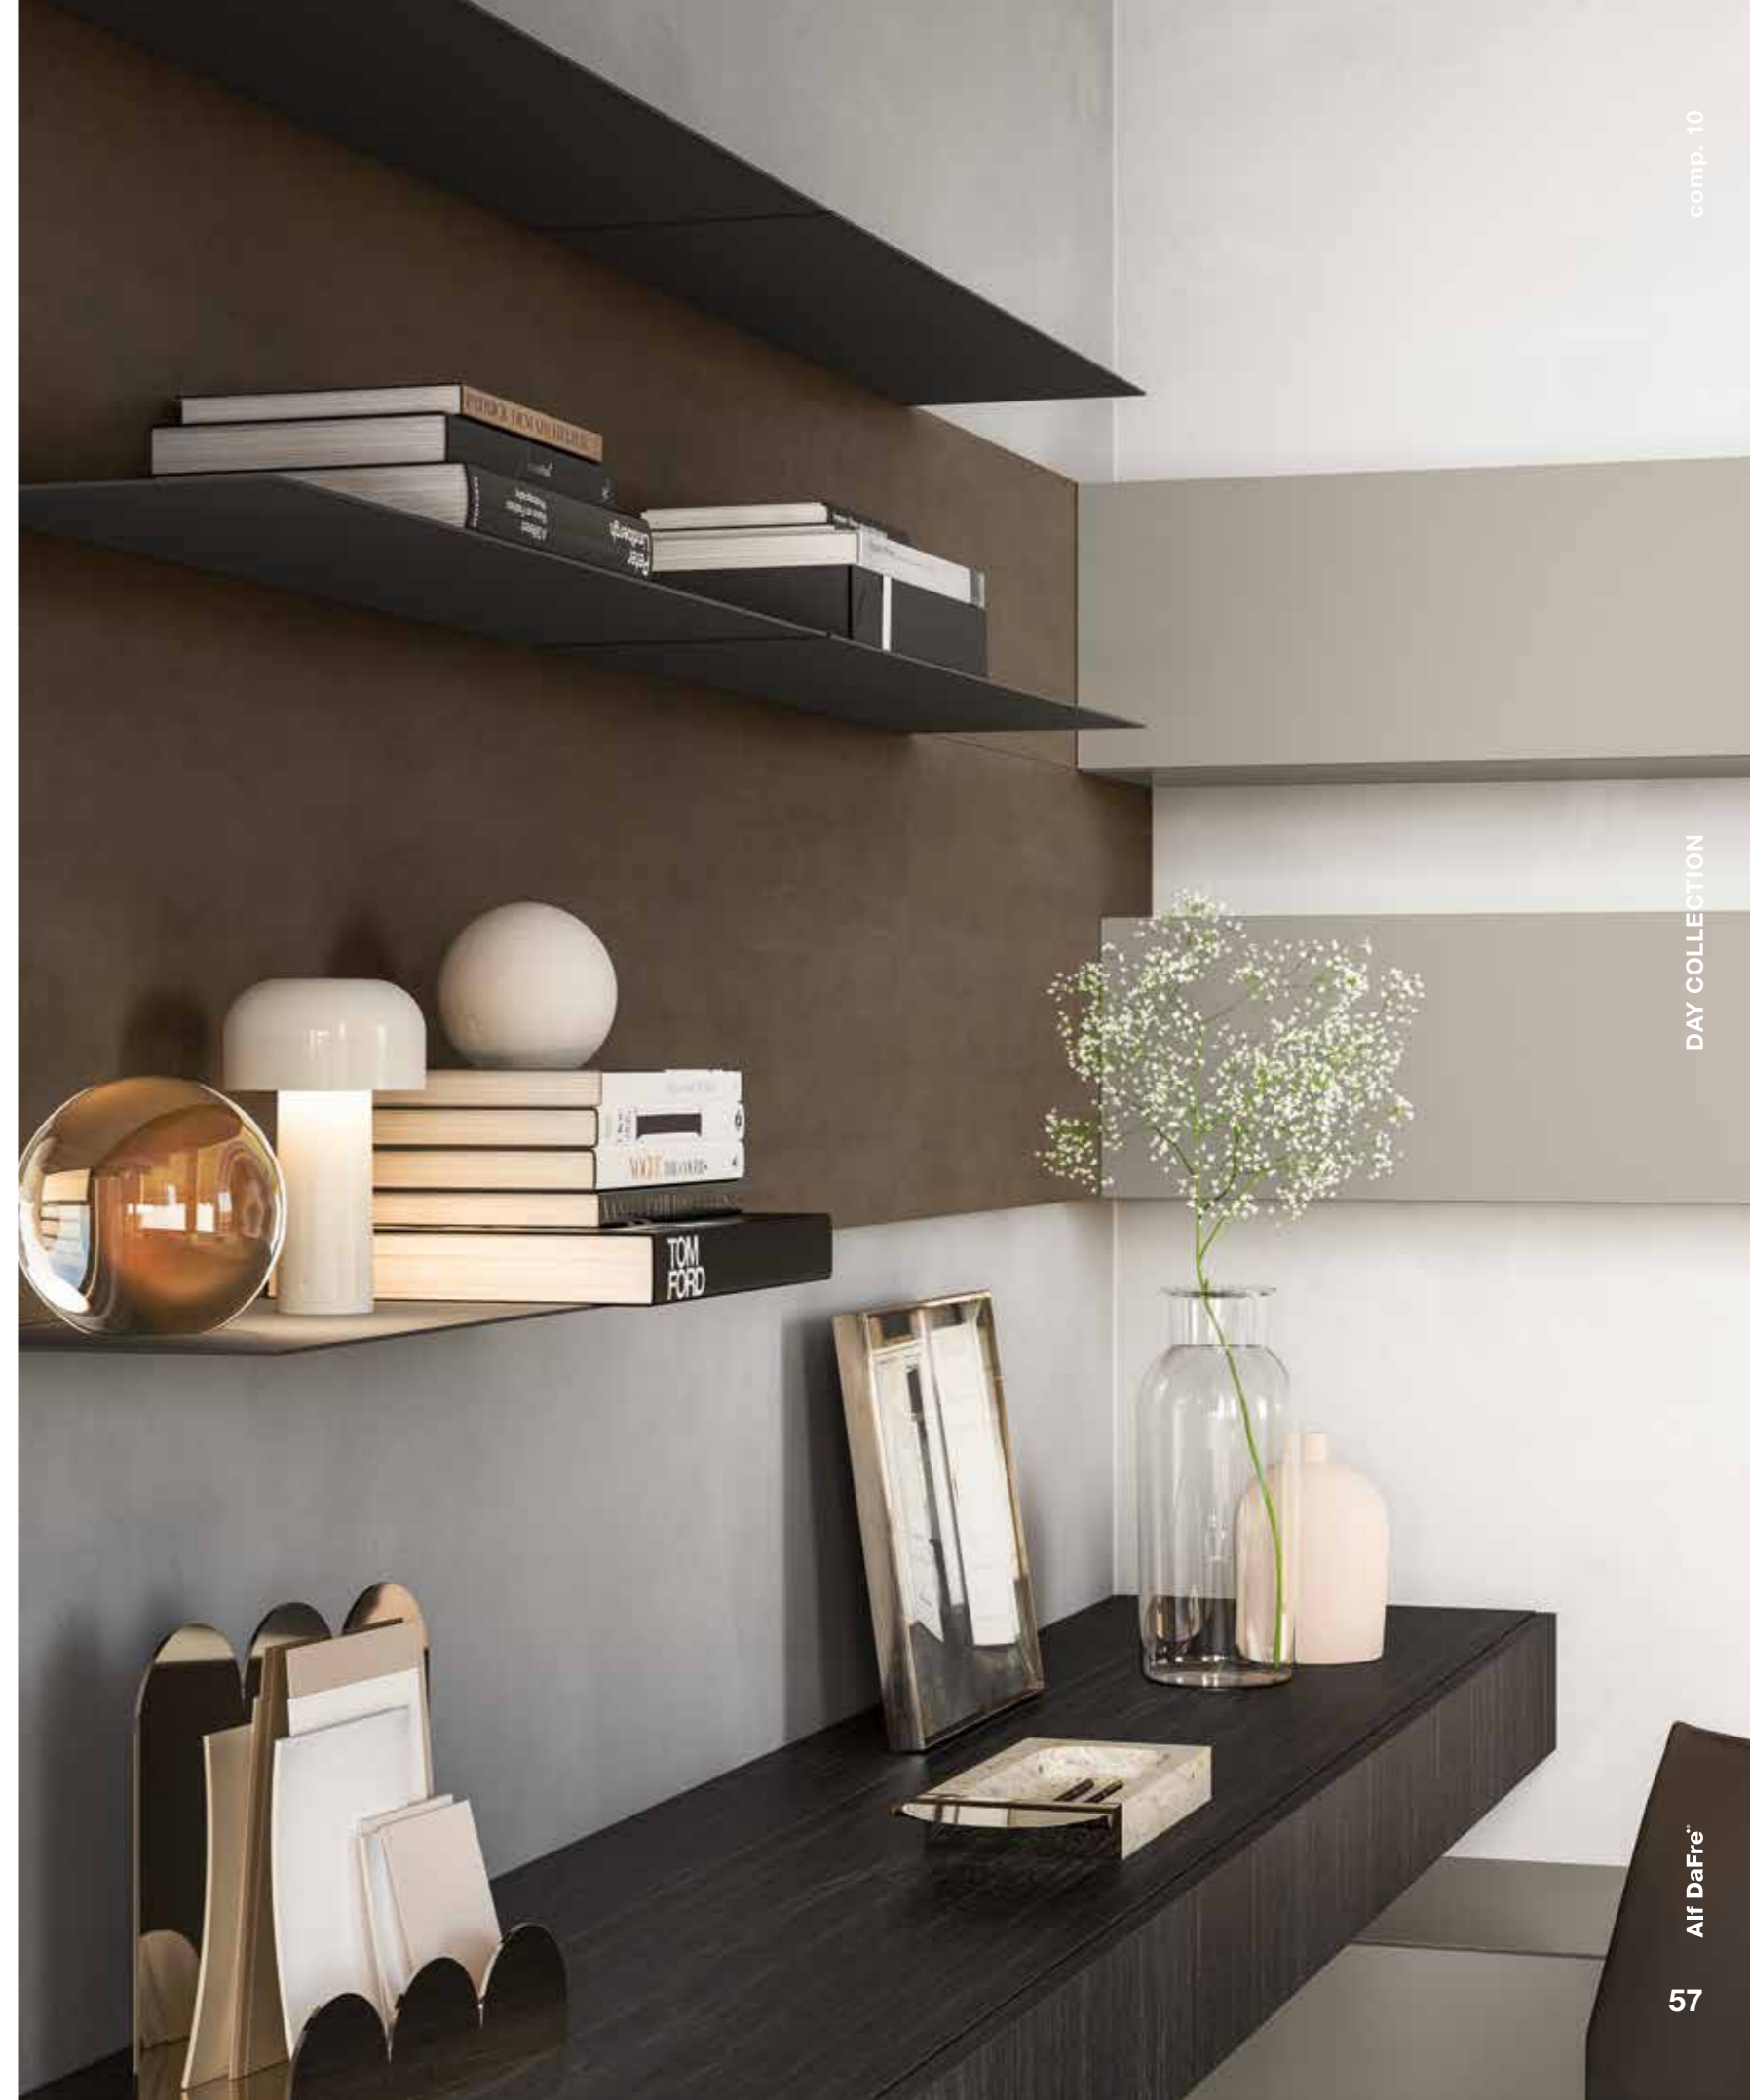

L320 P288 H189

→ **IT**
Basi sospese Nobilitato eukalipto fossile
Basi sospese e pensili con Vano a giorno Laccato opaco Aghata
Maniglia C15 verniciato Moka Shine
Schienali Nobilitato Old Brass
Mensole metallo verniciato Moka Shine
Sedia CORIUM
Divano CALIFORNIA
Tavolino NORMAN
(Per questi articoli vedi COMPLEMENTI)

→ **EN**
Wall-mounted base units Eukalipto Fossile surfaced
Wall-mounted base units and wall units with open compartment matt Aghata lacquer
C15 handle Moka Shine painted
Back panels Old Brass surfaced
Shelves Moka Shine painted metal
CORIUM chair
CALIFORNIA sofa
NORMAN occasional table
(Please see COMPLEMENTS for these items)